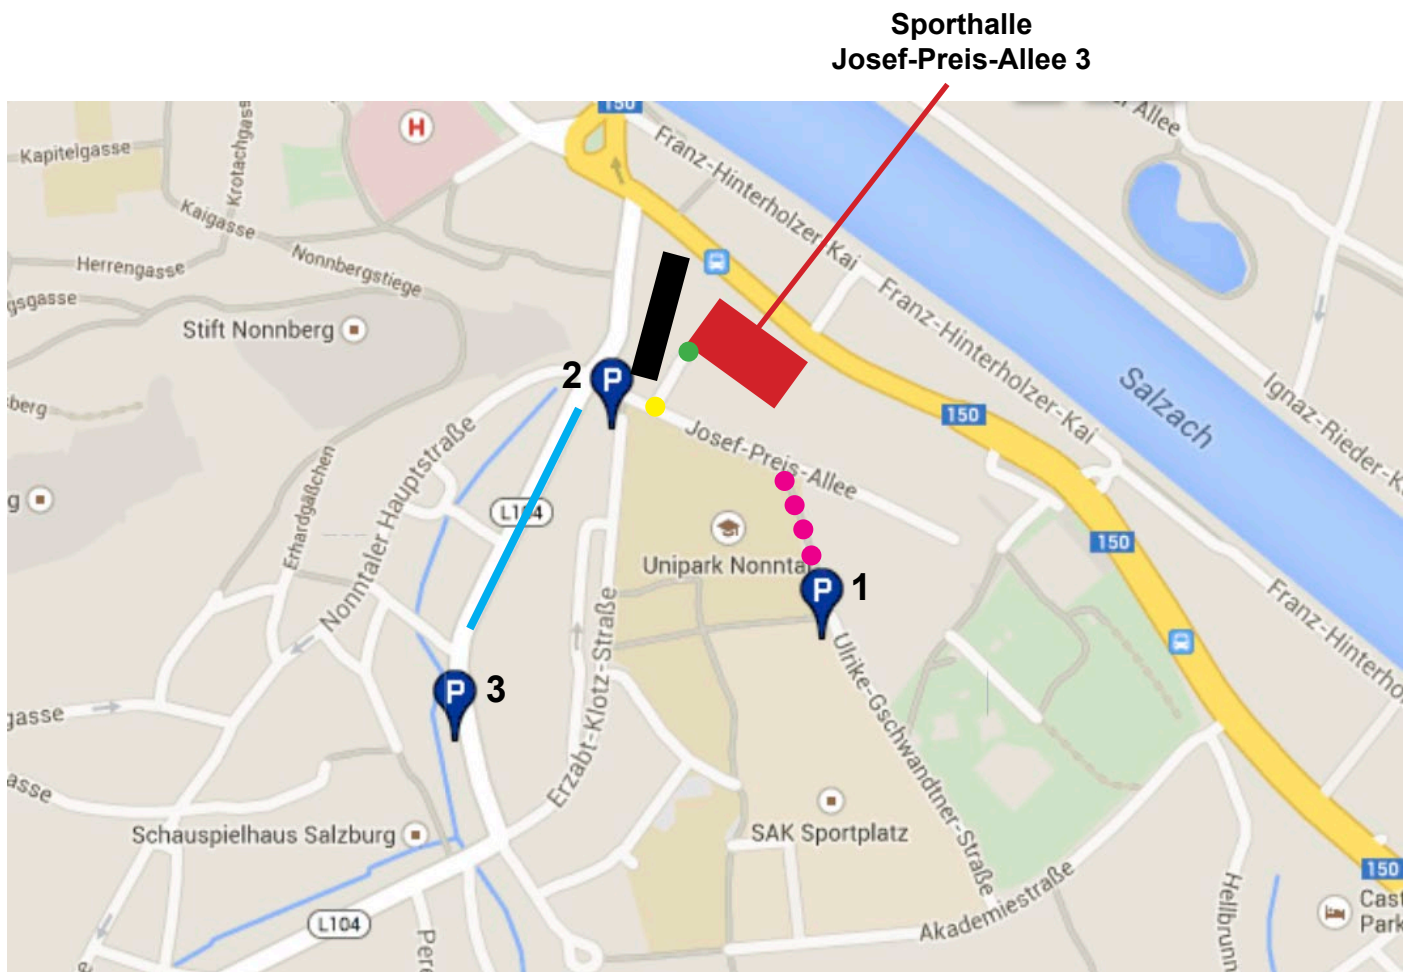

Anfahrt und Parkmöglichkeiten Sporthalle Josef-Preis-Allee in Salzburg

● Eingang zur Sporthalle (Einfahrt links neben der Schule, Josef-Preis-Allee 3)

● Schranken / Zufahrt nur für Berechtigte

● Buskorridor – durch Poller gesichert (auf keinen Fall befahren!
Beschädigungsgefahr für Autos durch hochfahrende Poller)

P Gebührenpflichtige Parkplätze:
1 Unipark (1€/h) – Anfahrt über Alpenstraße/Akademiestraße/Ulrike-Gschwandtner-Straße
2 Hypo Garage (1,50€/h) – Anfahrt über Erzabt-Klotz-Straße
3 Petersbrunnplatz (1€/h) – Anfahrt über Petersbrunnstraße

/// Busspur Peterbrunnstraße – Parken teilweise erlaubt (gratis) Mo – Sa ab 19:00 Uhr, So ganztägig